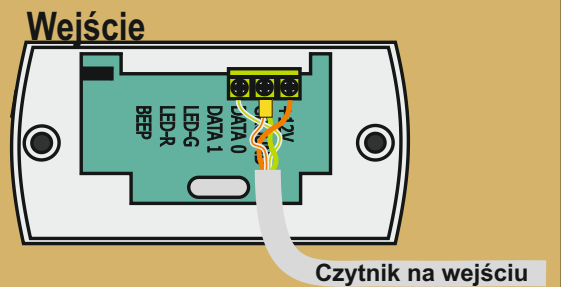

UKŁAD Matrix II Net ElectroControl

Przewody

H03VVH2-F 2*2,5/2*0,7

UDP 24 AWG 5E 2 Pary

Czytnik zbliżeniowy

Zwora elektromagnetyczna

Kontrakton

Zasilacz