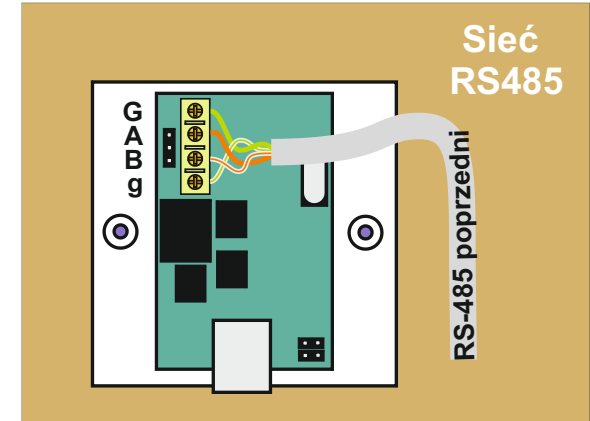

UKŁAD Matrix II Net ElectroControl

Przewody

H03VVH2-F 2*2,5/2*0,7

UDP 24 AWG 5E 2 Pary

Czytnik zbliżeniowy

Zwora elektromagnetyczna

Kontrakton

Zasilacz