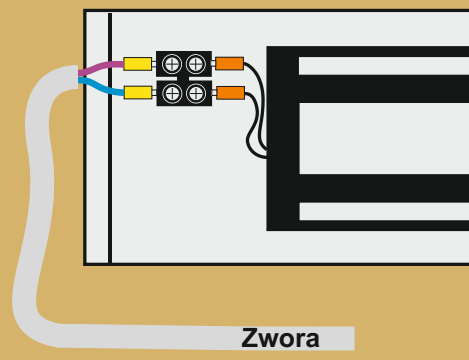

UKŁAD Matrix II Net ElectroControl

Przewody

H03VVH2-F 2*2,5/2*0,7

UDP 24 AWG 5E 2 Pary

Czytnik zbliżeniowy

Zwora elektromagnetyczna

Kontrakton

Zasilacz