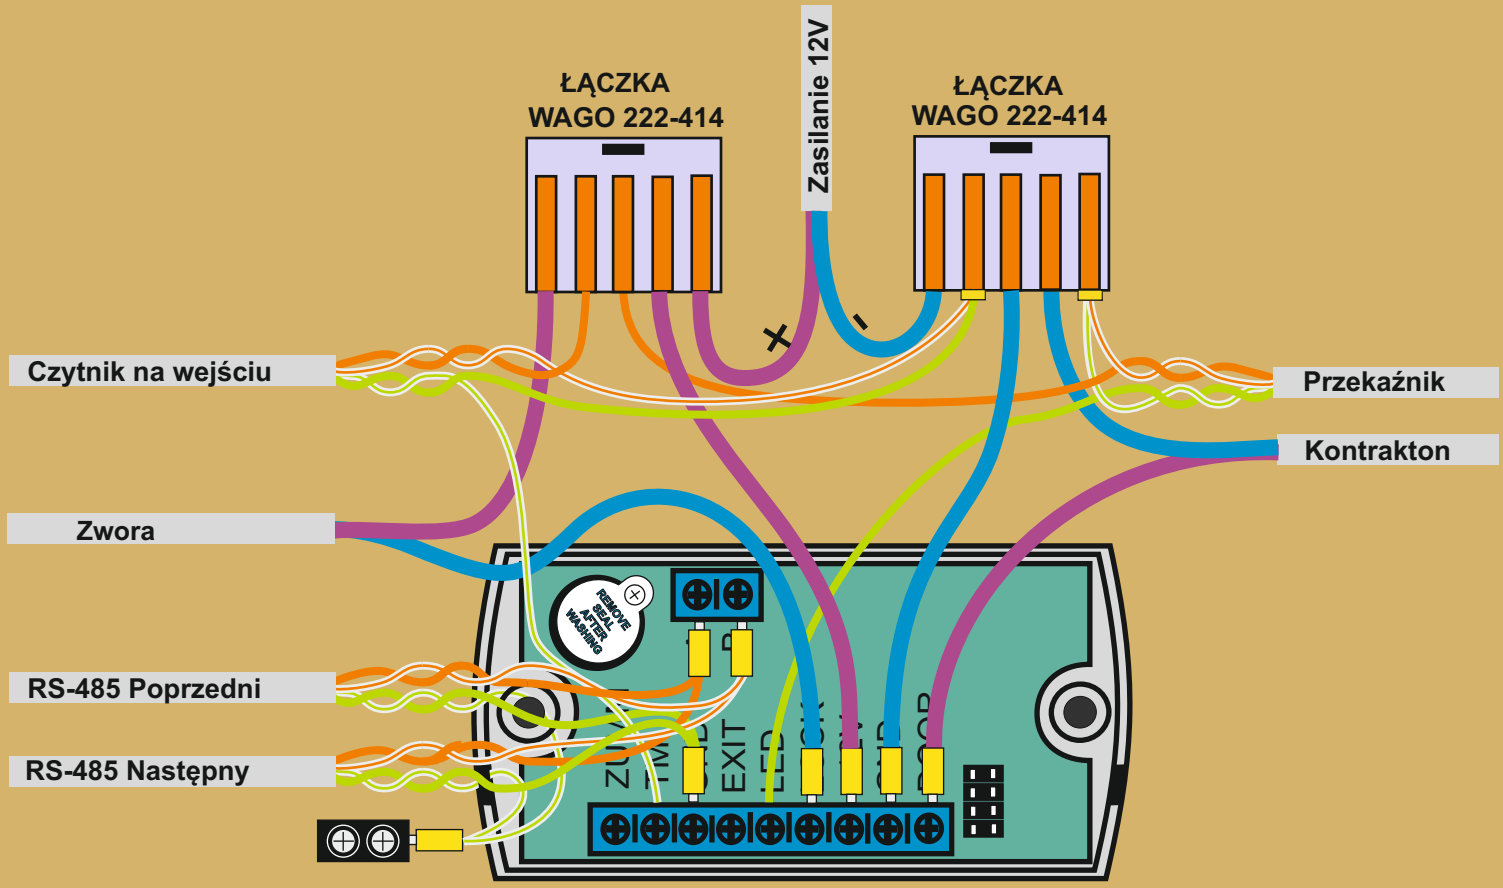

UKŁAD Matrix II Net ElectroControl

Przewody

H03VVH2-F 2*2,5/2*0,7

UDP 24 AWG 5E 2 Pary

Czytnik zbliżeniowy

Zwora elektromagnetyczna

Kontrakton

Zasilacz