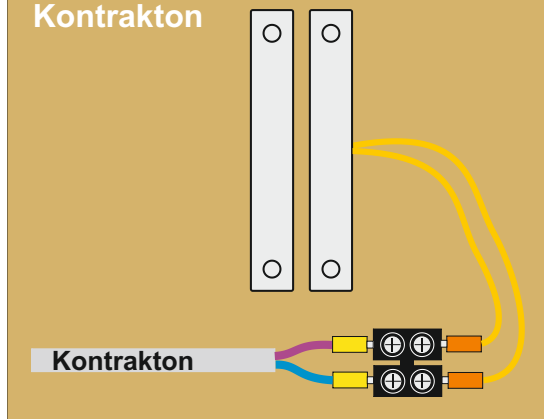

UKŁAD Matrix II Net ElectroControl

Przewody

H03VVH2-F 2*2,5/2*0,7

UDP 24 AWG 5E 2 Pary

Czytnik zbliżeniowy

Zwora elektromagnetyczna

Kontrakton

Zasilacz