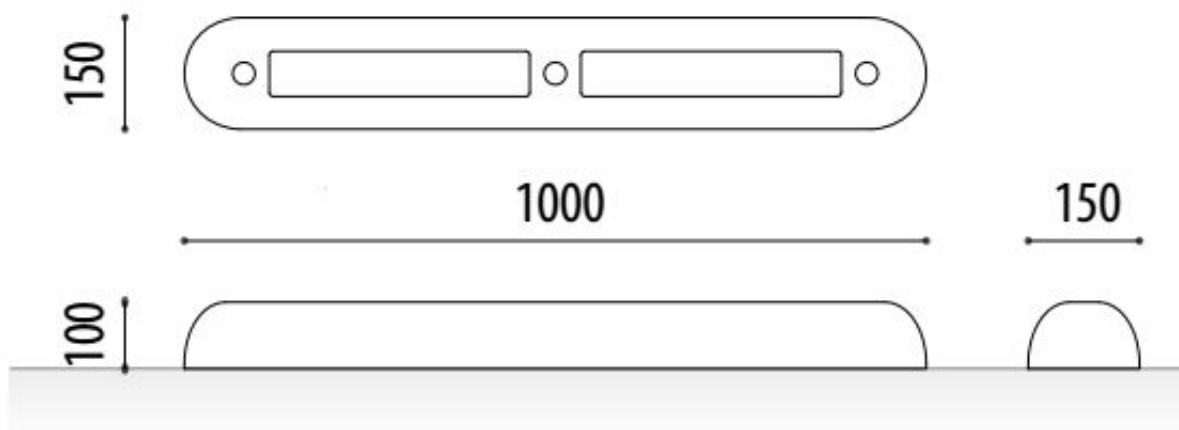

Firma Herz posiada wieloletnie doświadczenie projektowe umożliwiające dopasowanie najlepszego rozwiązania do zabezpieczenia każdego rodzaju obiektu. Zapewniamy także montaż elementów bezpieczeństwa i urządzeń antyterrorystycznych wraz z serwisem.

Skontaktuj się z nami. Odpowiemy na wszelkie pytania.

Konsultacje:
Tel. [+48 660 446 204](tel:+48660446204)
e-mail: biuro@herz.waw.pl

Projektowanie:
Tel. [+48 733 335 207](tel:+48733335207), [733 335 208](tel:+48733335208)
e-mail: biuro@herz.waw.pl